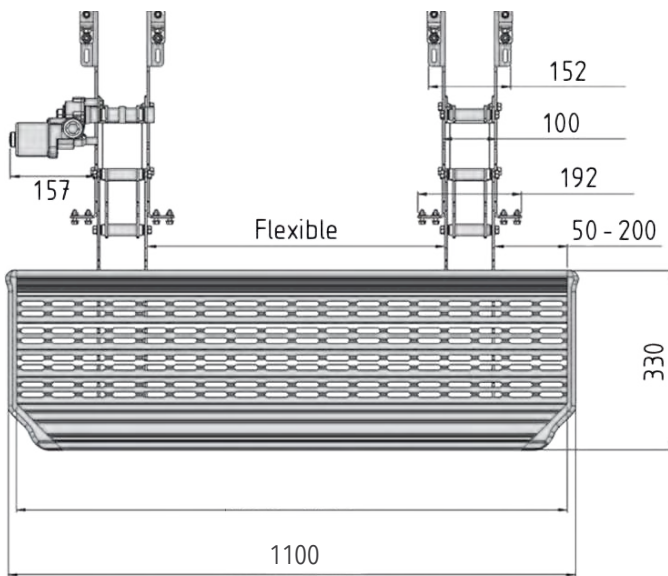

EVSdeutschland

Professionelle elektrische Trittstufe

Wartungs-
freie
Trittstufe

Professionelle elektrische Trittstufe

Unsere Professionelle und hochwertige elektrische Trittstufe fährt beim Öffnen der Schiebetür automatisch aus und ermöglicht bequemes Ein- und Aussteigen.

Die Trittstufe besteht aus einer Kombination aus Aluminium und Stahl und ist bis 250 kg belastbar.

Sie hat ein Eigengewicht von 16–18 kg, je nach Modell. Ein Hochtemperatur-Zink-Korrosionsschutz macht die Trittstufe besonders haltbar.

Im echten Einsatz getestet, hat sie einen Lebenszyklus von ca. 250.000 Anwendungen.

Professionelle elektrische Trittstufe

Eigenschaften der Trittstufe

- Ein Hochtemperatur-Zink-Korrosionsschutz erhöht deutlich die Haltbarkeit gegenüber anderen Trittstufen
- Perfekte Kombination aus Stahl und Aluminium
- Gewicht zwischen 16 – 18 kg (modelabhängig)
- Maximale Traglast 250 kg
- Montage unterhalb der Schiebetür (mittig)
- Elektrischer Anschluss wasserdicht, 4-polig
- ECU Sleep-Funktion zur Energieeinsparung
- Wartungsfrei durch kassettenfreie Führung