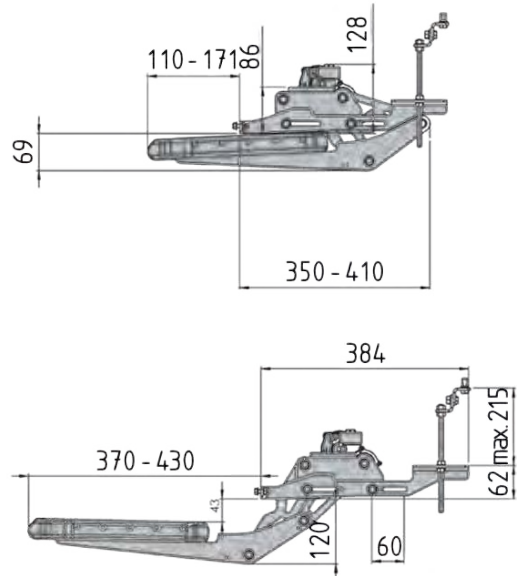

Die Trittstufe besteht aus einer Kombination aus Aluminium und Stahl und ist bis 250 kg belastbar.

Sie hat ein Eigengewicht von 16–18 kg, je nach Modell. Ein Hochtemperatur-Zink-Korrosionsschutz macht die Trittstufe besonders haltbar.

Im echten Einsatz getestet, hat sie einen Lebenszyklus von ca. 250.000 Anwendungen.

Professionelle elektrische Trittstufe

Eigenschaften der Trittstufe

- Ein Hochtemperatur-Zink-Korrosionsschutz erhöht deutlich die Haltbarkeit gegenüber anderen Trittstufen
- Perfekte Kombination aus Stahl und Aluminium
- Gewicht zwischen 16 – 18 kg (modelabhängig)
- Maximale Traglast 250 kg
- Montage unterhalb der Schiebetür (mittig)
- Elektrischer Anschluss wasserdicht, 4-polig
- ECU Sleep-Funktion zur Energieeinsparung
- Wartungsfrei durch kassettenfreie Führung