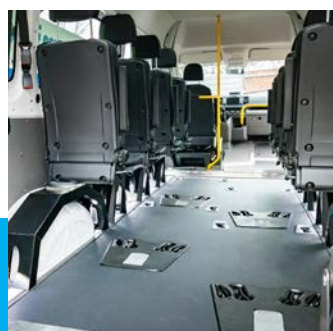

FAHRZEUGVERMIETUNG

KMP Miet- und Ersatzfahrzeuge/Tourbusse

Jetzt ist die Anmietung von Fahrzeugen für die professionelle Personenbeförderung auch kurzfristig möglich

- konventioneller KMP nach DIN
- Innotrans KMP
- Tourbusse

Unser **Vermietfuhrpark** besteht ausschließlich aus jungen Fahrzeugen namhafter Hersteller wie Volkswagen, Ford und Mercedes.

Alle Fahrzeuge sind für die **Rollstuhl- und Personenbeförderung nach DIN 75078** umgebaut. Ein Systemboden mit 10 Längsschienen für den flexiblen Einsatz von Einzelsitzen oder bis zu 6 Rollstuhlplätzen sowie ein Linearlift gehören zum Standardumbau jedes Fahrzeugs.

Unser Fuhrpark wird ständig erneuert und gewartet, damit Sie mit aktuellen und zuverlässigen Fahrzeugen unterwegs sind.

Wir **liefern unsere Fahrzeuge bundesweit** aus, damit Ihr Fuhrpark schnell und ohne viel Aufwand für Sie einsatzbereit ist.

www.kmp-mieten.de

Kontakt:

European Van Service GmbH
Badenstedter Str. 42 · 30453 Hannover
0511 4738567-0 · service@evs-deutschland.com
www.evs-deutschland.com · www.facebook.com/EVSdeutschland · Zertifiziert nach DIN EN 9001:2015
Bilder: EVSdeutschland