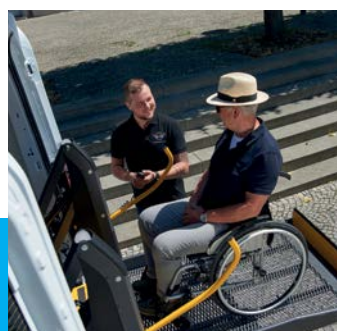

FAHRZEUGVERMIETUNG

KMP Miet- und Ersatzfahrzeuge/Tourbusse

Jetzt ist die Anmietung von Fahrzeugen für die professionelle Personenbeförderung auch kurzfristig möglich

- konventioneller KMP nach DIN
- Innotrans KMP
- Tourbusse

Unser **Vermietfuhrpark** besteht ausschließlich aus jungen Fahrzeugen namhafter Hersteller wie Volkswagen, Ford und Mercedes.

Alle Fahrzeuge sind für die **Rollstuhl- und Personenbeförderung nach DIN 75078** umgebaut. Ein Systemboden mit 10 Längsschienen für den flexiblen Einsatz von Einzelsitzen oder bis zu 6 Rollstuhlplätzen sowie ein Linearlift gehören zum Standardumbau jedes Fahrzeugs.

Unser Fuhrpark wird ständig erneuert und gewartet, damit Sie mit aktuellen und zuverlässigen Fahrzeugen unterwegs sind.

Wir **liefern unsere Fahrzeuge bundesweit** aus, damit Ihr Fuhrpark schnell und ohne viel Aufwand für Sie einsatzbereit ist.

www.kmp-mieten.de

Kontakt:

European Van Service GmbH
Badenstedter Str. 42 · 30453 Hannover
0511 4738567-0 · service@evs-deutschland.com
www.evs-deutschland.com · www.facebook.com/EVSdeutschland · Zertifiziert nach DIN EN 9001:2015
Bilder: EVSdeutschland