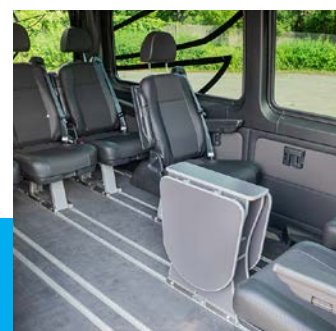

FAHRZEUGVERMIETUNG

KMP Miet- und Ersatzfahrzeuge/Tourbusse

Jetzt ist die Anmietung von Fahrzeugen für die professionelle Personenbeförderung auch kurzfristig möglich

- konventioneller KMP nach DIN
- Innotrans KMP
- Tourbusse

Unser **Vermietfuhrpark** besteht ausschließlich aus jungen Fahrzeugen namhafter Hersteller wie Volkswagen, Ford und Mercedes.

Alle Fahrzeuge sind für die **Rollstuhl- und Personenbeförderung nach DIN 75078** umgebaut. Ein Systemboden mit 10 Längsschienen für den flexiblen Einsatz von Einzelsitzen oder bis zu 6 Rollstuhlplätzen sowie ein Linearlift gehören zum Standardumbau jedes Fahrzeugs.

Unser Fuhrpark wird ständig erneuert und gewartet, damit Sie mit aktuellen und zuverlässigen Fahrzeugen unterwegs sind.

Wir **liefern unsere Fahrzeuge bundesweit** aus, damit Ihr Fuhrpark schnell und ohne viel Aufwand für Sie einsatzbereit ist.

www.kmp-mieten.de

Kontakt:

European Van Service GmbH
Badenstedter Str. 42 · 30453 Hannover
0511 4738567-0 · service@evs-deutschland.com
www.evs-deutschland.com · www.facebook.com/EVSdeutschland · Zertifiziert nach DIN EN 9001:2015
Bilder: EVSdeutschland